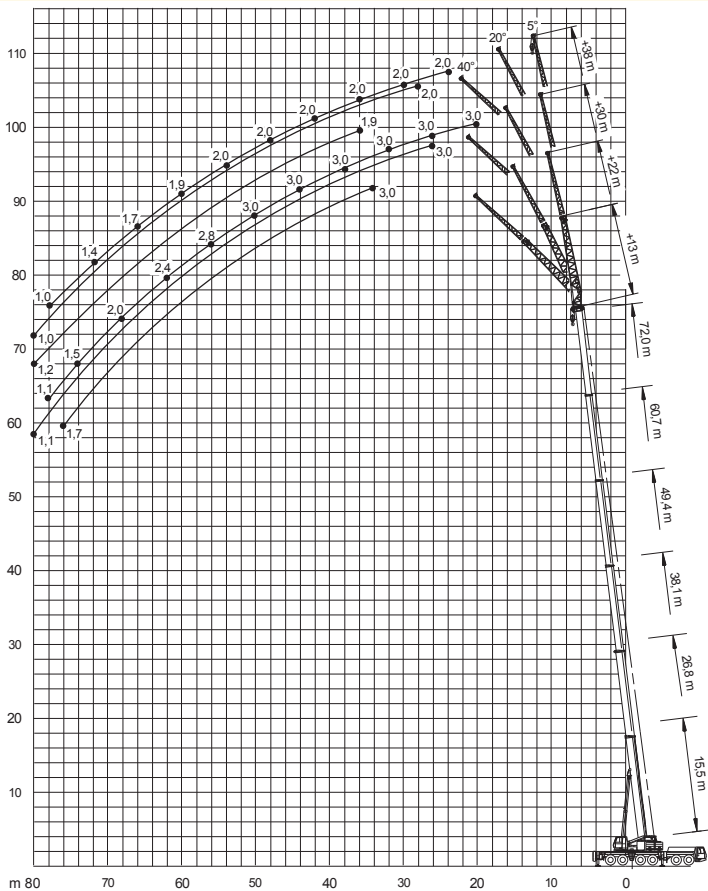

4,23 m

4 x 2,50 m x 1,65 m

Arbeitsbereiche mit Doppelklappspitze

Arbeitsbereiche mit Vierfachklappspitze

15,5-72m

8,7x8,5m

70t

360°