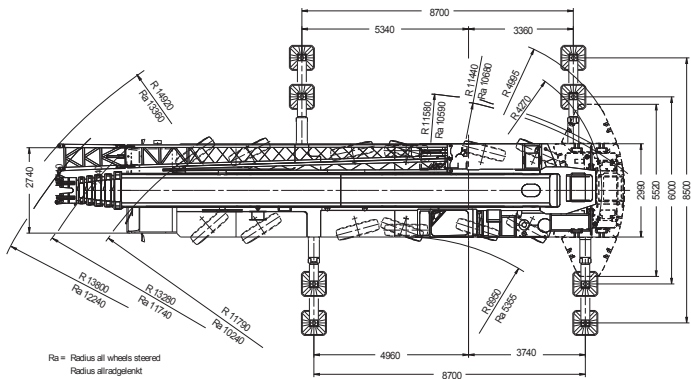

15,5-72m

13-38m

93,4kN

93,4kN

Hakenflaschen				
Traglast	Rollen	Strangzahl	Gewicht	Höhe
100 t	5	11	1650 kg	1600 mm
65 t	3	7	950 kg	
28 t	1	3	600 kg	
9,5 t	-	1	300 kg	

Schwenkradius ohne Ballast:
Abstützplatten:

4,23 m

4 x 2,50 m x 1,65 m

Arbeitsbereiche mit Doppelklappspitze

Arbeitsbereiche mit Vierfachklappspitze

15,5-72m

8,7x8,5m

70t

360°