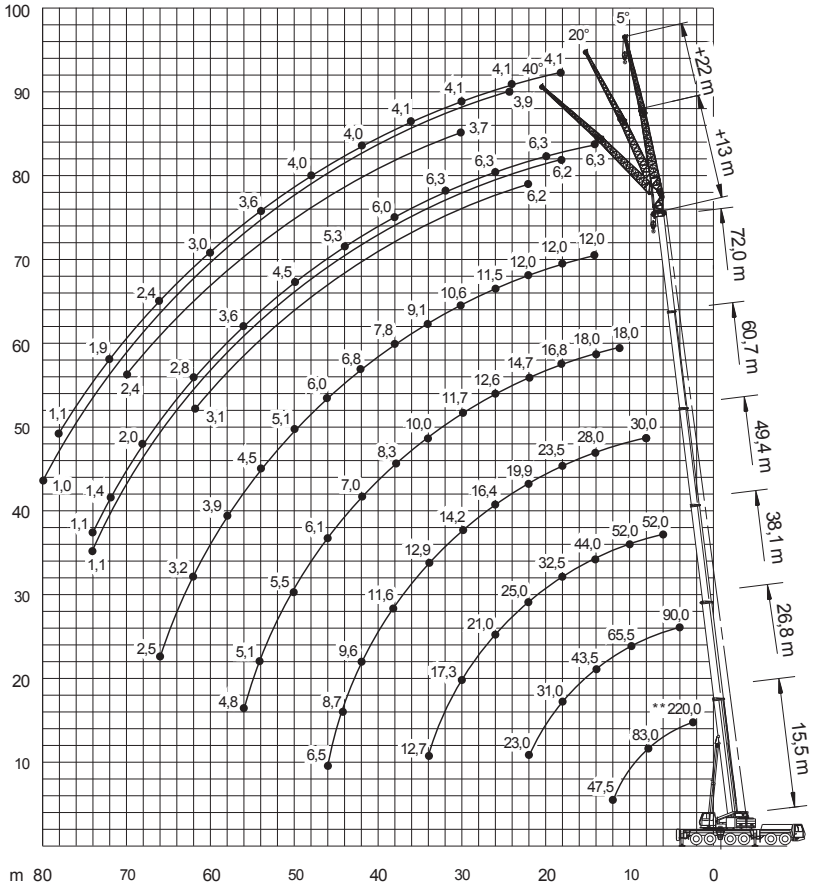

15,5-72m

13-38m

93,4kN

93,4kN

Hakenflaschen				
Traglast	Rollen	Strangzahl	Gewicht	Höhe
100 t	5	11	1650 kg	1600 mm
65 t	3	7	950 kg	
28 t	1	3	600 kg	
9,5 t	-	1	300 kg	

Schwenkradius ohne Ballast:
Abstützplatten:

4,23 m

4 x 2,50 m x 1,65 m

Arbeitsbereiche mit Doppelklappspitze

Arbeitsbereiche mit Vierfachklappspitze

15,5-72m

8,7x8,5m

70t

360°