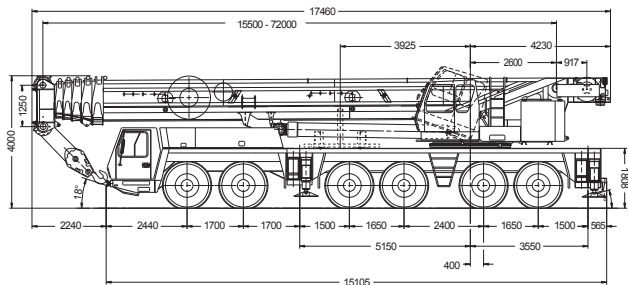

15,5-72m

13-38m

93,4kN

93,4kN

Hakenflaschen				
Traglast	Rollen	Strangzahl	Gewicht	Höhe
100 t	5	11	1650 kg	1600 mm
65 t	3	7	950 kg	
28 t	1	3	600 kg	
9,5 t	-	1	300 kg	

Schwenkradius ohne Ballast:
Abstützplatten:

4,23 m

4 x 2,50 m x 1,65 m

Arbeitsbereiche mit Doppelklappspitze

Arbeitsbereiche mit Vierfachklappspitze

15,5-72m

8,7x8,5m

70t

360°