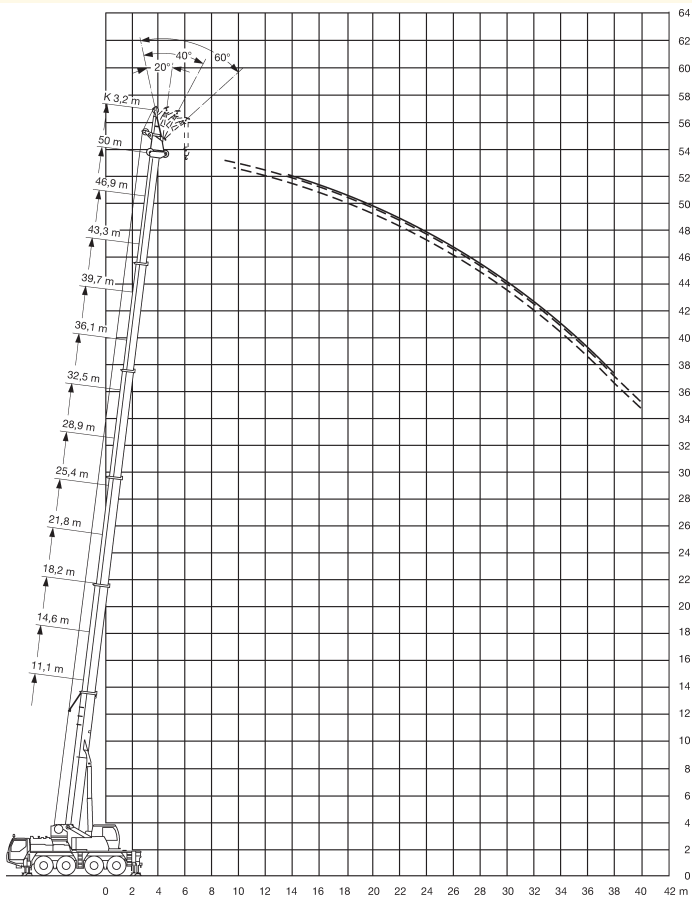

Arbeitsbereiche am Hauptausleger

Arbeitsbereiche mit Doppelklappspitze

Arbeitsbereiche mit Montagespitze

11-50m

8x6,3m

14,5t

360°

75%