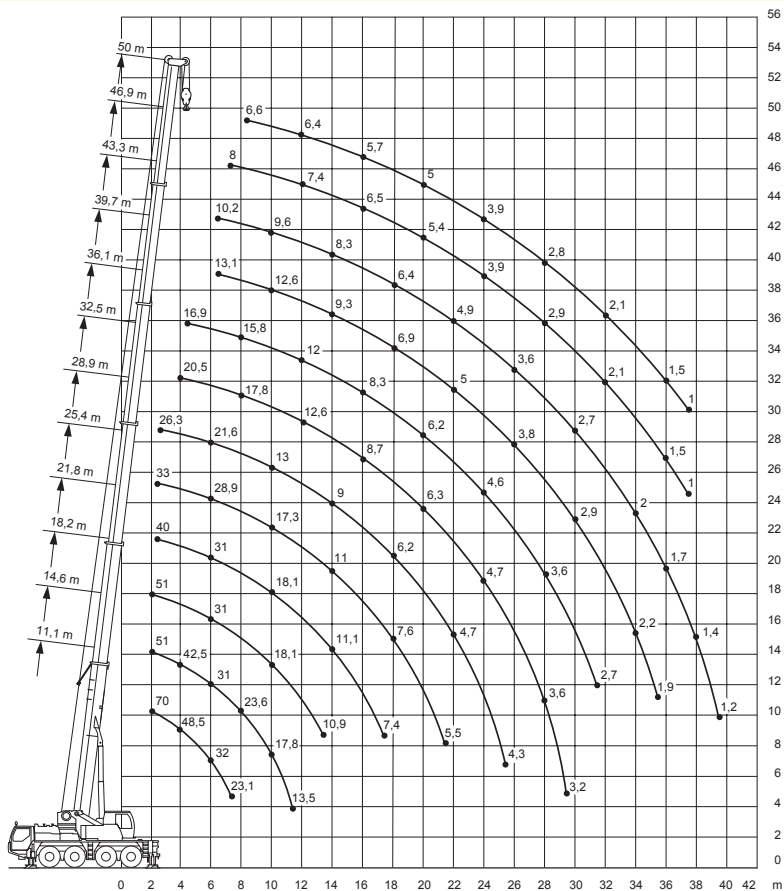

Arbeitsbereiche am Hauptausleger

Arbeitsbereiche mit Doppelklappspitze

Arbeitsbereiche mit Montagespitze

11-50m

8x6,3m

14,5t

360°

75%