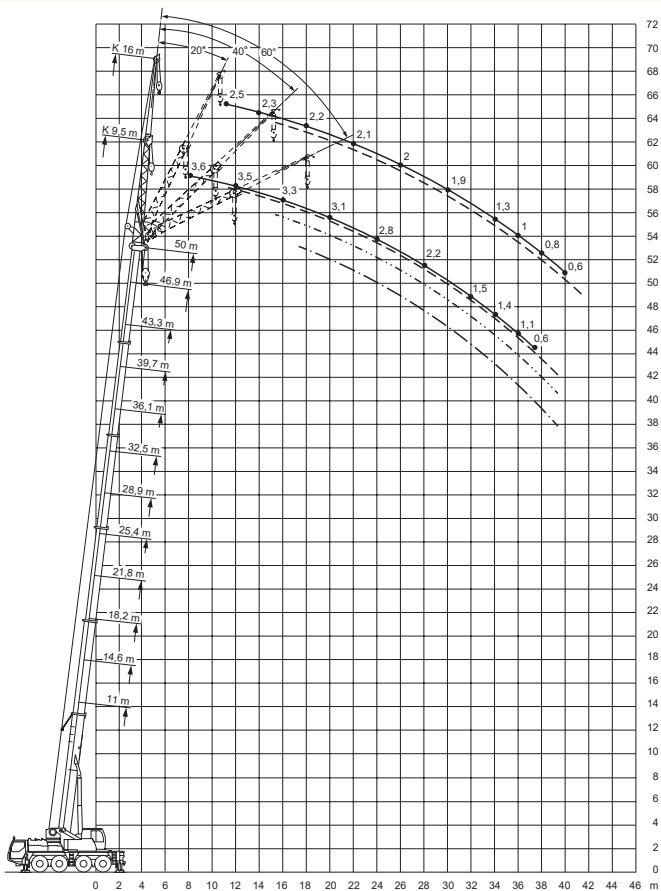

Arbeitsbereiche am Hauptausleger

Arbeitsbereiche mit Doppelklappspitze

Arbeitsbereiche mit Montagespitze

11-50m

8x6,3m

14,5t

360°

75%

m	11*	11	14,6	18,2	21,8	25,4	28,9	32,5	36,1	39,7	43,3	46,9	50	m
2,5	70													2,5
3	61	51	51	51										3
3,5	54	46,5	46,5	46,5	40	33								3,5
4	48,5	42,5	42,5	42,5	39	32,5	26,3							4
4,5	44	39	39	39	38	31,5	25,7	20,7						4,5
5	39,5	35,5	36	36	35,5	31	25,2	20,4	16,9					5
6	32	30,5	31	31	31	28,9	24,3	19,8	16,6					6
7	27,1	26,3	26,8	26,9	26,8	27,1	23,3	19,1	16,2	13,1	10,2			7
8	23,1	22,7	23,1	23,2	23,6	23,1	21,6	17,8	15,8	12,9	10,1	8		8
9			20,4	20,3	20,7	19,9	18,6	16,6	15	12,6	9,8	7,8	6,6	9
10			17,8	18,1	18,1	17,3	16,3	15,6	14,1	12,1	9,6	7,7	6,6	10
12			13,5	13,9	14	13,7	13	12,6	12	11	9	7,4	6,4	12
14				10,9	11,1	11	10,9	10,3	9,9	9,3	8,3	6,9	6,1	14
16					9	8,9	9	8,7	8,3	8	7,6	6,5	5,7	16
18					7,4	7,6	7,4	7,4	7,2	6,9	6,4	6	5,4	18
20						6,4	6,2	6,3	6,2	5,9	5,7	5,4	5	20
22						5,5	5,3	5,4	5,1	5	4,9	4,6	4,5	22
24							4,7	4,7	4,6	4,4	4,2	3,9	3,9	24
26							4,3	4,1	4,1	3,8	3,6	3,3	3,3	26
28								3,6	3,6	3,3	3,1	2,9	2,8	28
30								3,2	3,1	2,9	2,7	2,4	2,4	30
32									2,7	2,5	2,4	2,1	2,1	32
34										2,2	2	1,8	1,8	34
36										1,9	1,7	1,5	1,5	36
38											1,4	1,2	1,2	38
40											1,2	1	1	40